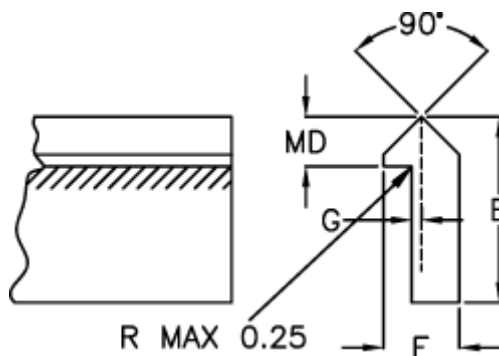

Varenummer: 055925000
Beskrivelse: Skinne TS2SS 5000mm

Mål

E = 15.87

F = 6.35

G = 0.78

Kg/m = 0.509

MD(T) = 4.75